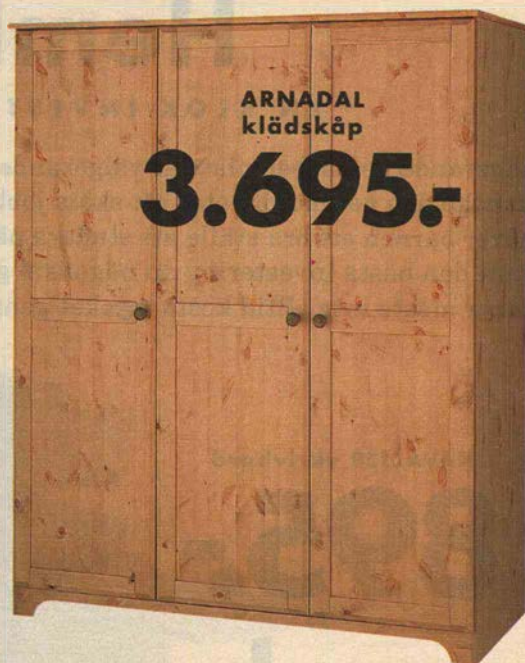

ARNADAL klädskap. 3 dörrar, 5 hyllor och 1 garderobstäng ingår. Stomme i folierad spån-skiva/patinerat massivt trä. 150×182 cm, djup 60 cm **3.695,-**